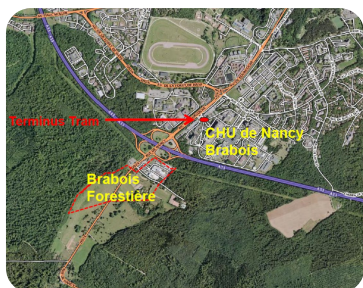

Vente Terrain

Vente Terrains Brabois Forestière (54230) - De 2 000 à 9 500 m²

D974 – 54 230 CHAVIGNY

Aménagement d'une nouvelle zone tertiaire et technologique

à partir de 2 000 m²

A partir de 63 €
HT/m²

Dispo : immédiate

Les + : A proximité immédiate de la Métropole du Grand Nancy et Technopôle Henri Poincaré (CHRU – Fac de Médecine - INRS – Technopôle Brabois) - 5 min de l'A 31 - Accès direct A 33 - Cadre de vie de qualité

Accès Très Haut Débit Accueil uniquement activités tertiaires et Technologiques

DESCRIPTION DU BIEN

- Parc d'activité viabilisé
- **7.8 ha** commercialisés immédiatement
- 2 phases complémentaires de **8 ha à venir**
- Terrains de 2 000 m² à 9 500 m² (Possibilité de mutualiser plusieurs parcelles)

LOCALISATION & TRANSPORT

Parc d'activités Brabois Forestière – D 974 – 54 230 CHAVIGNY

- Aux portes de la Métropole du Grand Nancy
- A proximité immédiate du plateau de Brabois : Technopôle Henri Poincaré – CHRU – INRS – Faculté de médecine...
- Desservie par transports en commun (T'MM + suburbain Métropole + TED)
- Accès direct A 33
- A 5 min de l'A 31